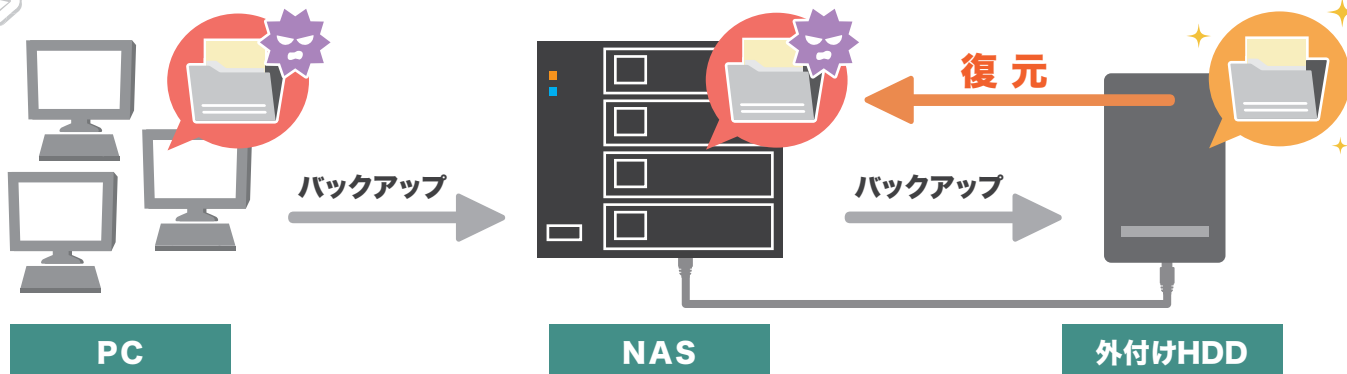

01 安心バックアップではどんなことをしてくれますか？

バックアップをすることで、ウイルス感染前、ファイル破損前のデータの取り出しが可能

バックアップデータの世代管理

バックアップ対象に指定したデータをバックアップした時点の状態に復元できます。
※OS、ソフトウェア、システムはバックアップ対象外となります。

更新されたデータのみを効率的にバックアップ

2回目以降のバックアップは、更新データのみを保存するためバックアップ時間は初回よりも短くなります。

02 料金を教えてください

料金は全て税抜価格

初期設定費	
設定費 (/台)	1,500円
コース名	価格
安心バックアップPC向け 2TBコース	180,000円
安心バックアップPC向け 4TBコース	260,000円
安心バックアップPC向け 6TBコース	350,000円
安心バックアップPC向け 8TBコース	490,000円
安心バックアップPC向け 12TBコース	690,000円

※価格は3年間のご利用料金です。
安心バックアップに必要な機器料金、保守サポート料金を含みます。
但し、機器の3年保証の内容は、メーカー保証に準じます。

3年間を過ぎても追加料金なしで機器のご利用は可能ですが、機器の修理は有償となります。保守サポート期間延長をご希望のお客様は、ご相談ください。

*コースの各容量はお客様PC上でバックアップ対象に選択されているファイル容量の合計の上限です。

*コースの各容量内でしたら、PC台数に制限はございませんが、一台ごとに初期設定費がかかります。

*NAS、NASバックアップ用外付けHDD（弊社指定）の機器料金を含みます。

*データの復元作業、パソコン買い替え時の再設定、出張費などは別途見積もりとなります。